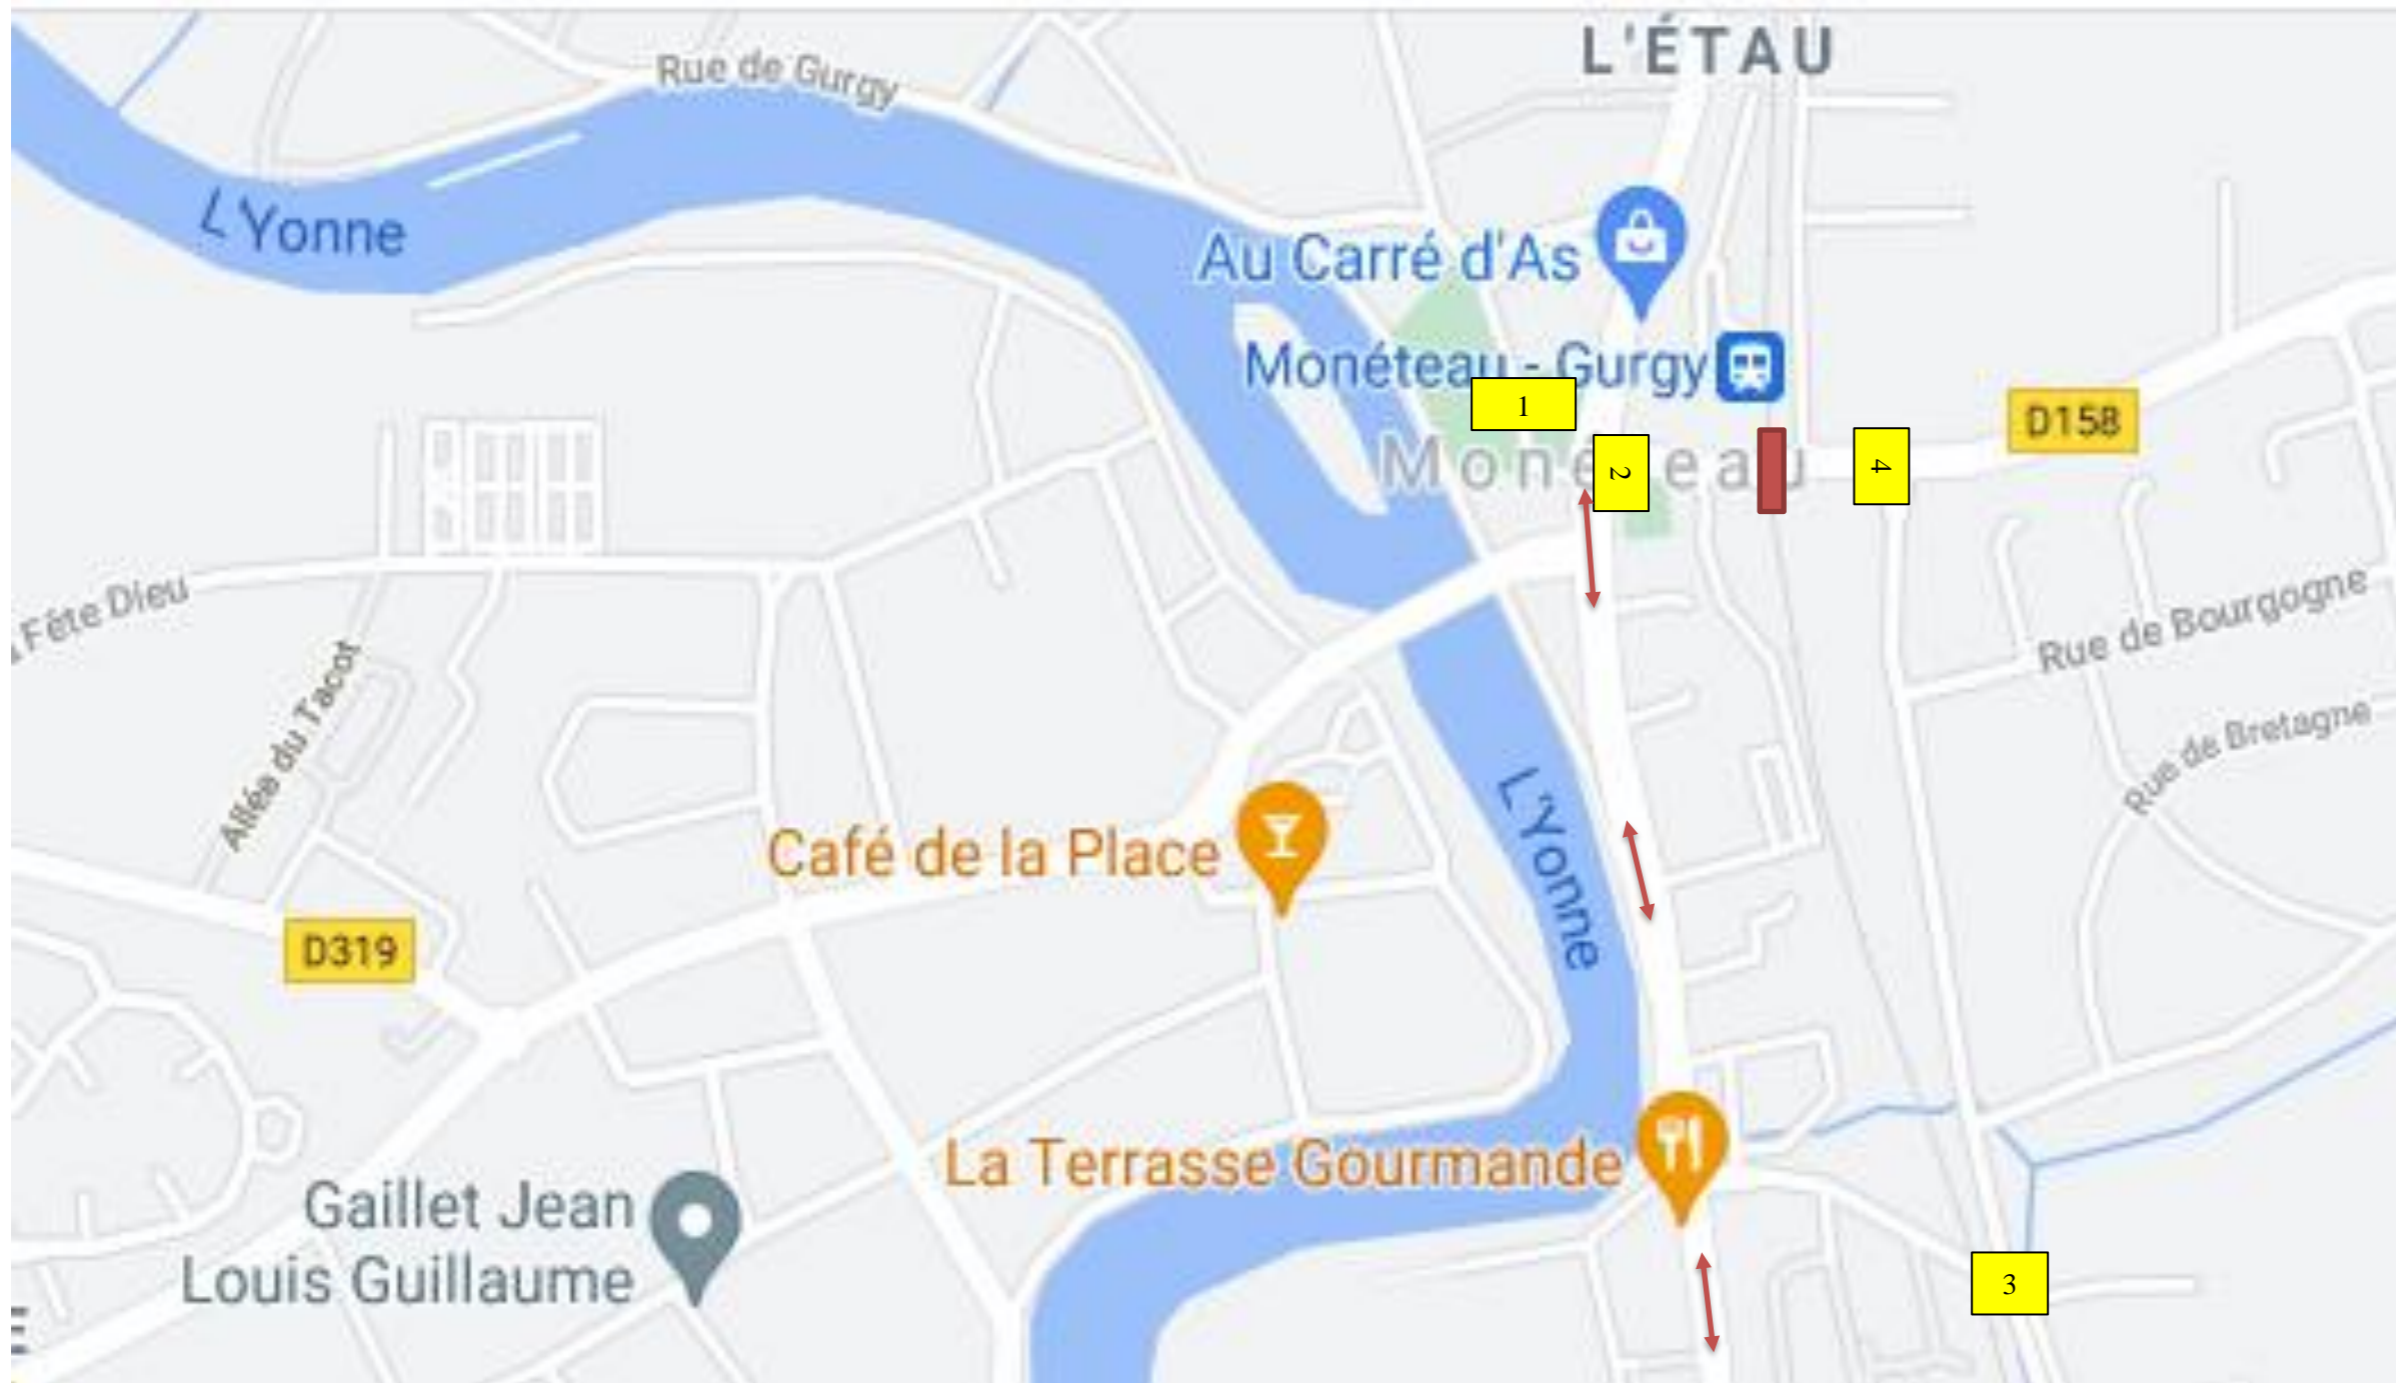

FERMETURE DU PN N°15 – DU 27/09 AU 16/10 – PLAN DE DEVIATION

 Zone de travaux :
Interdiction circulation routière et piétonne

 Panneaux
Indicateurs :

 1 Passage à niveau N°15 fermé du 27/09 au 16/10
Suivre déviation

 2 Route barrée à 50m

 Déviation Sougères / Monéteau : RD203 ⇔ RN77 ⇔ RD84

 3 PN N°17 fermé du 27/09 au 16/10 dans le sens
Avenue de la Garenne – Rue de la Commanderie

 4 Route barrée à 50m

FERMETURE DU PN N°15 – DU 27/09 AU 16/10 – PLAN DE DEVIATION – TRANSPORTS URBAINS

 Déviation transports urbains