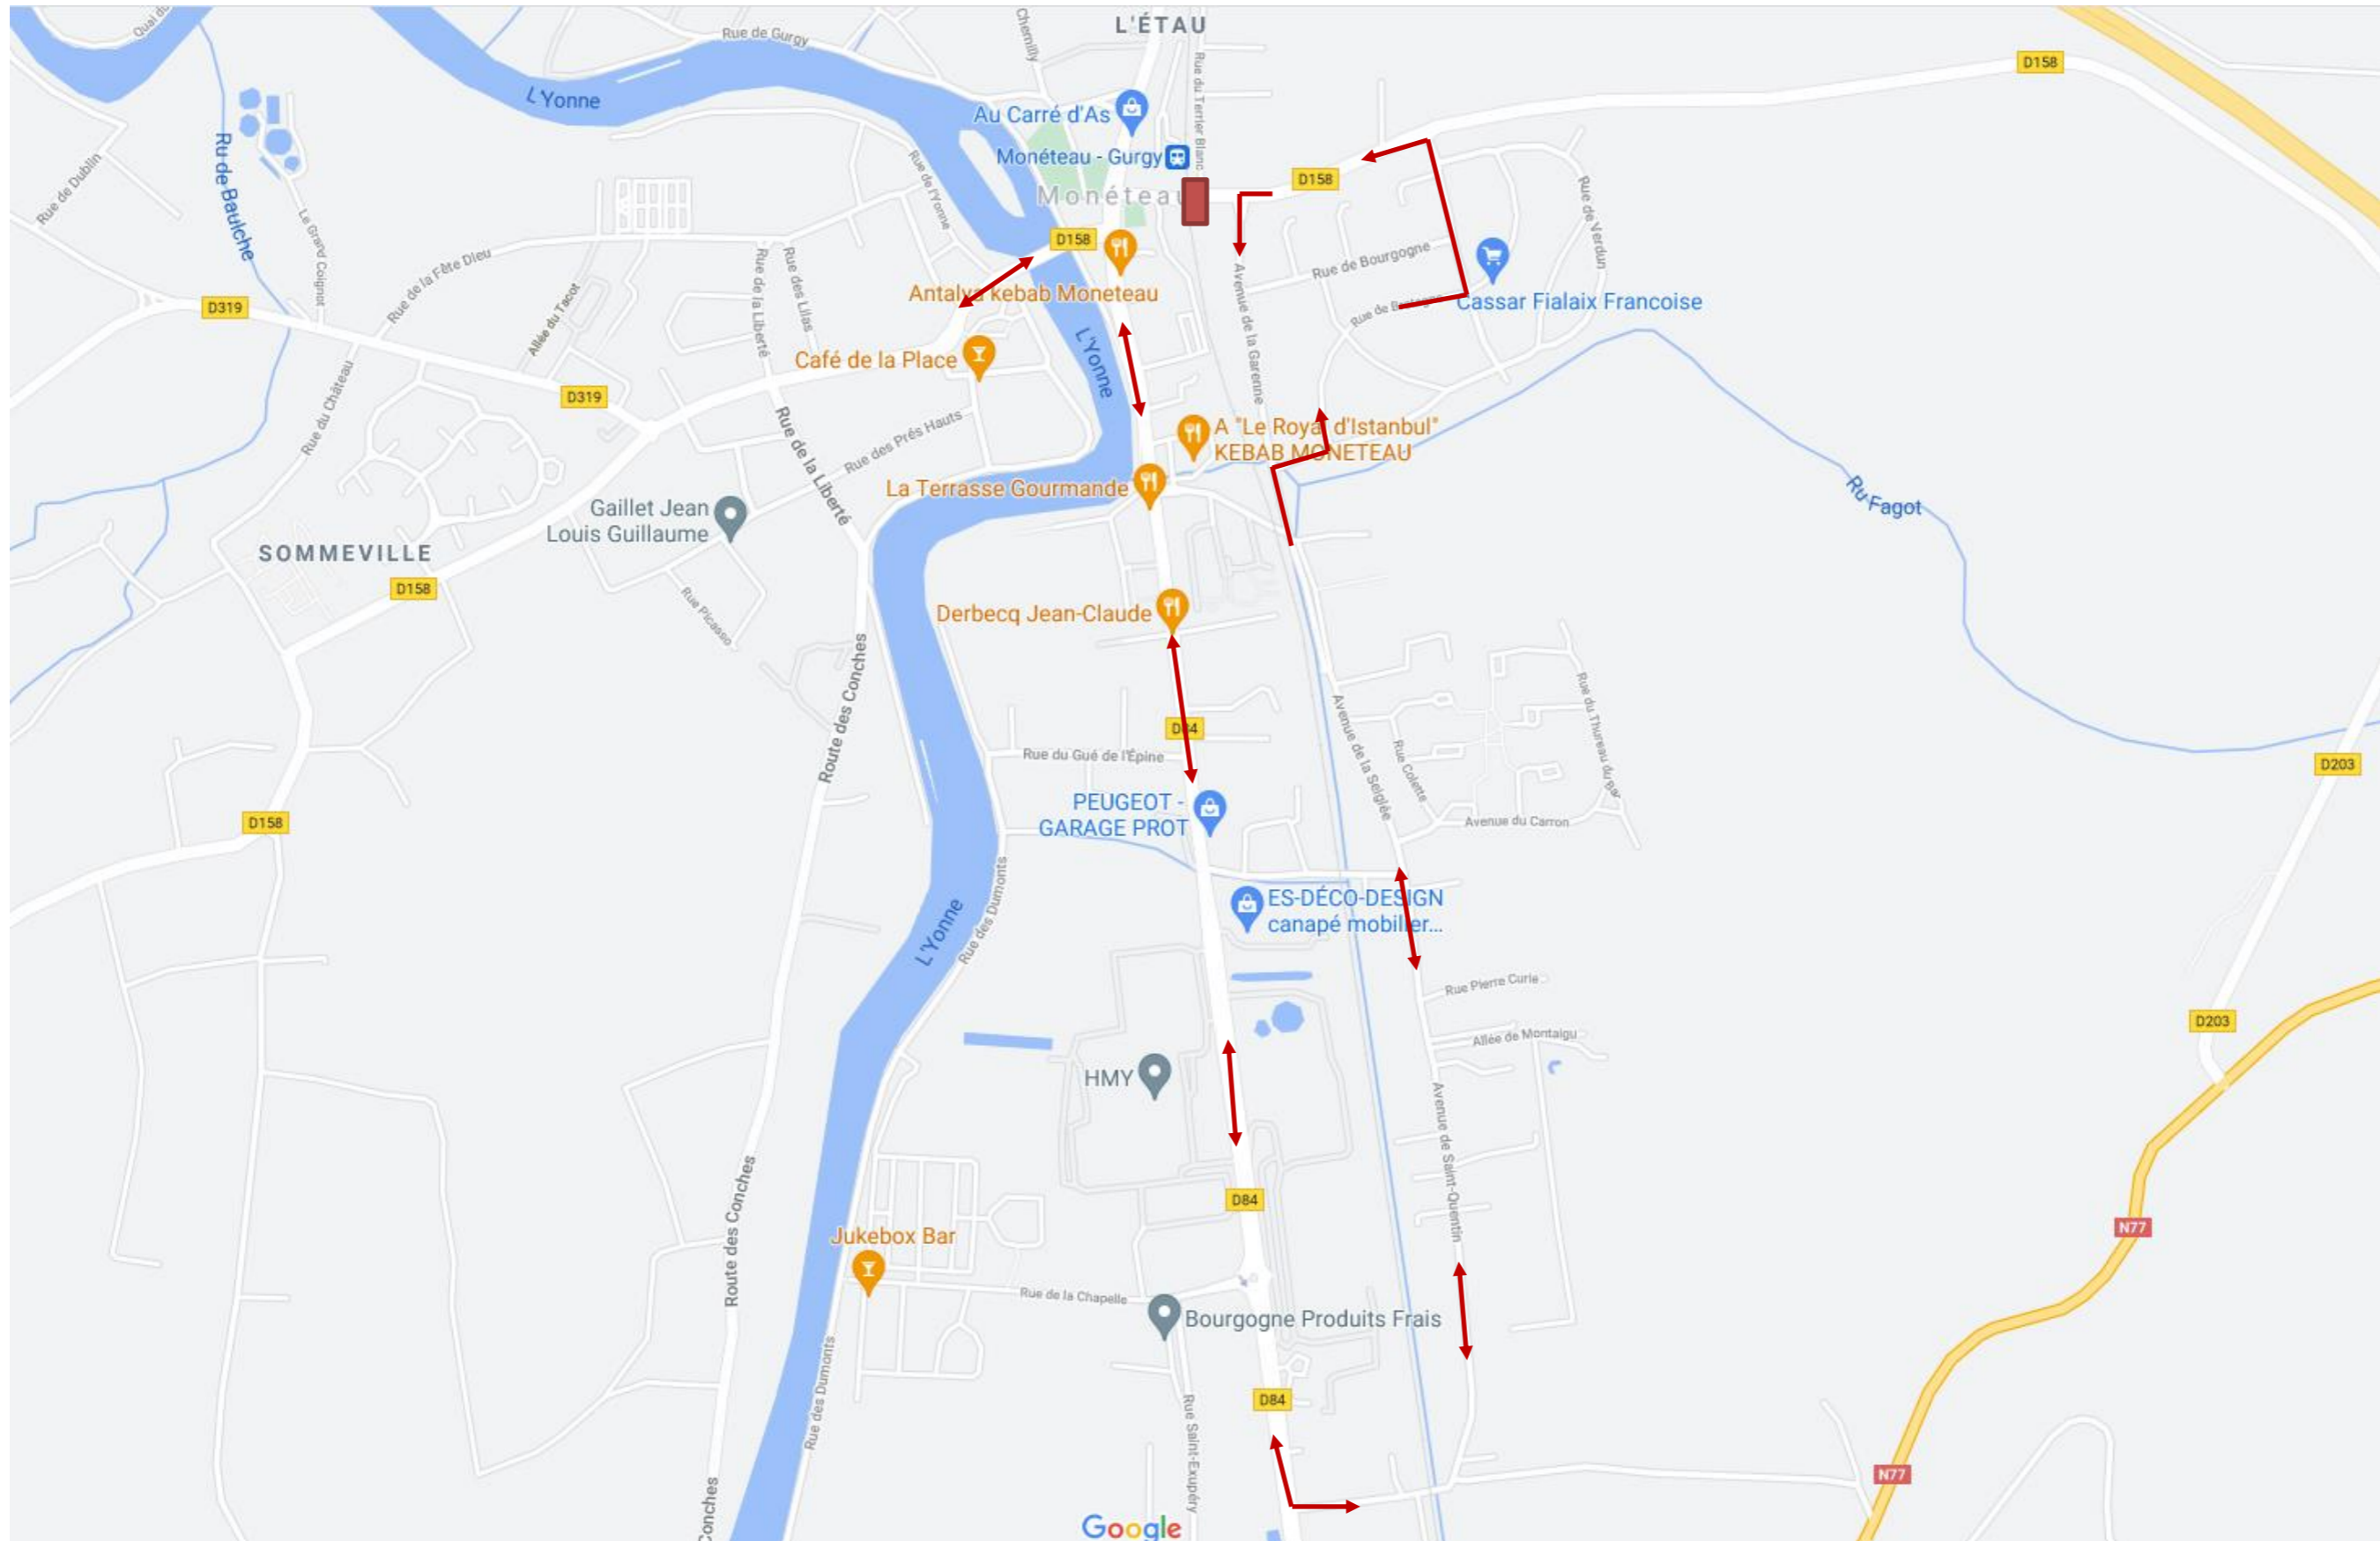

FERMETURE DU PN N°15 – DU 27/09 AU 16/10 – PLAN DE DEVIATION

 Zone de travaux :
Interdiction circulation routière et piétonne

 Panneaux
Indicateurs :

 1 Passage à niveau N°15 fermé du 27/09 au 16/10
Suivre déviation

 2 Route barrée à 50m

 Déviation Sougères / Monéteau : RD203 ⇔ RN77 ⇔ RD84

 3 PN N°17 fermé du 27/09 au 16/10 dans le sens
Avenue de la Garenne – Rue de la Commanderie

 4 Route barrée à 50m

FERMETURE DU PN N°15 – DU 27/09 AU 16/10 – PLAN DE DEVIATION – TRANSPORTS URBAINS

 Déviation transports urbains