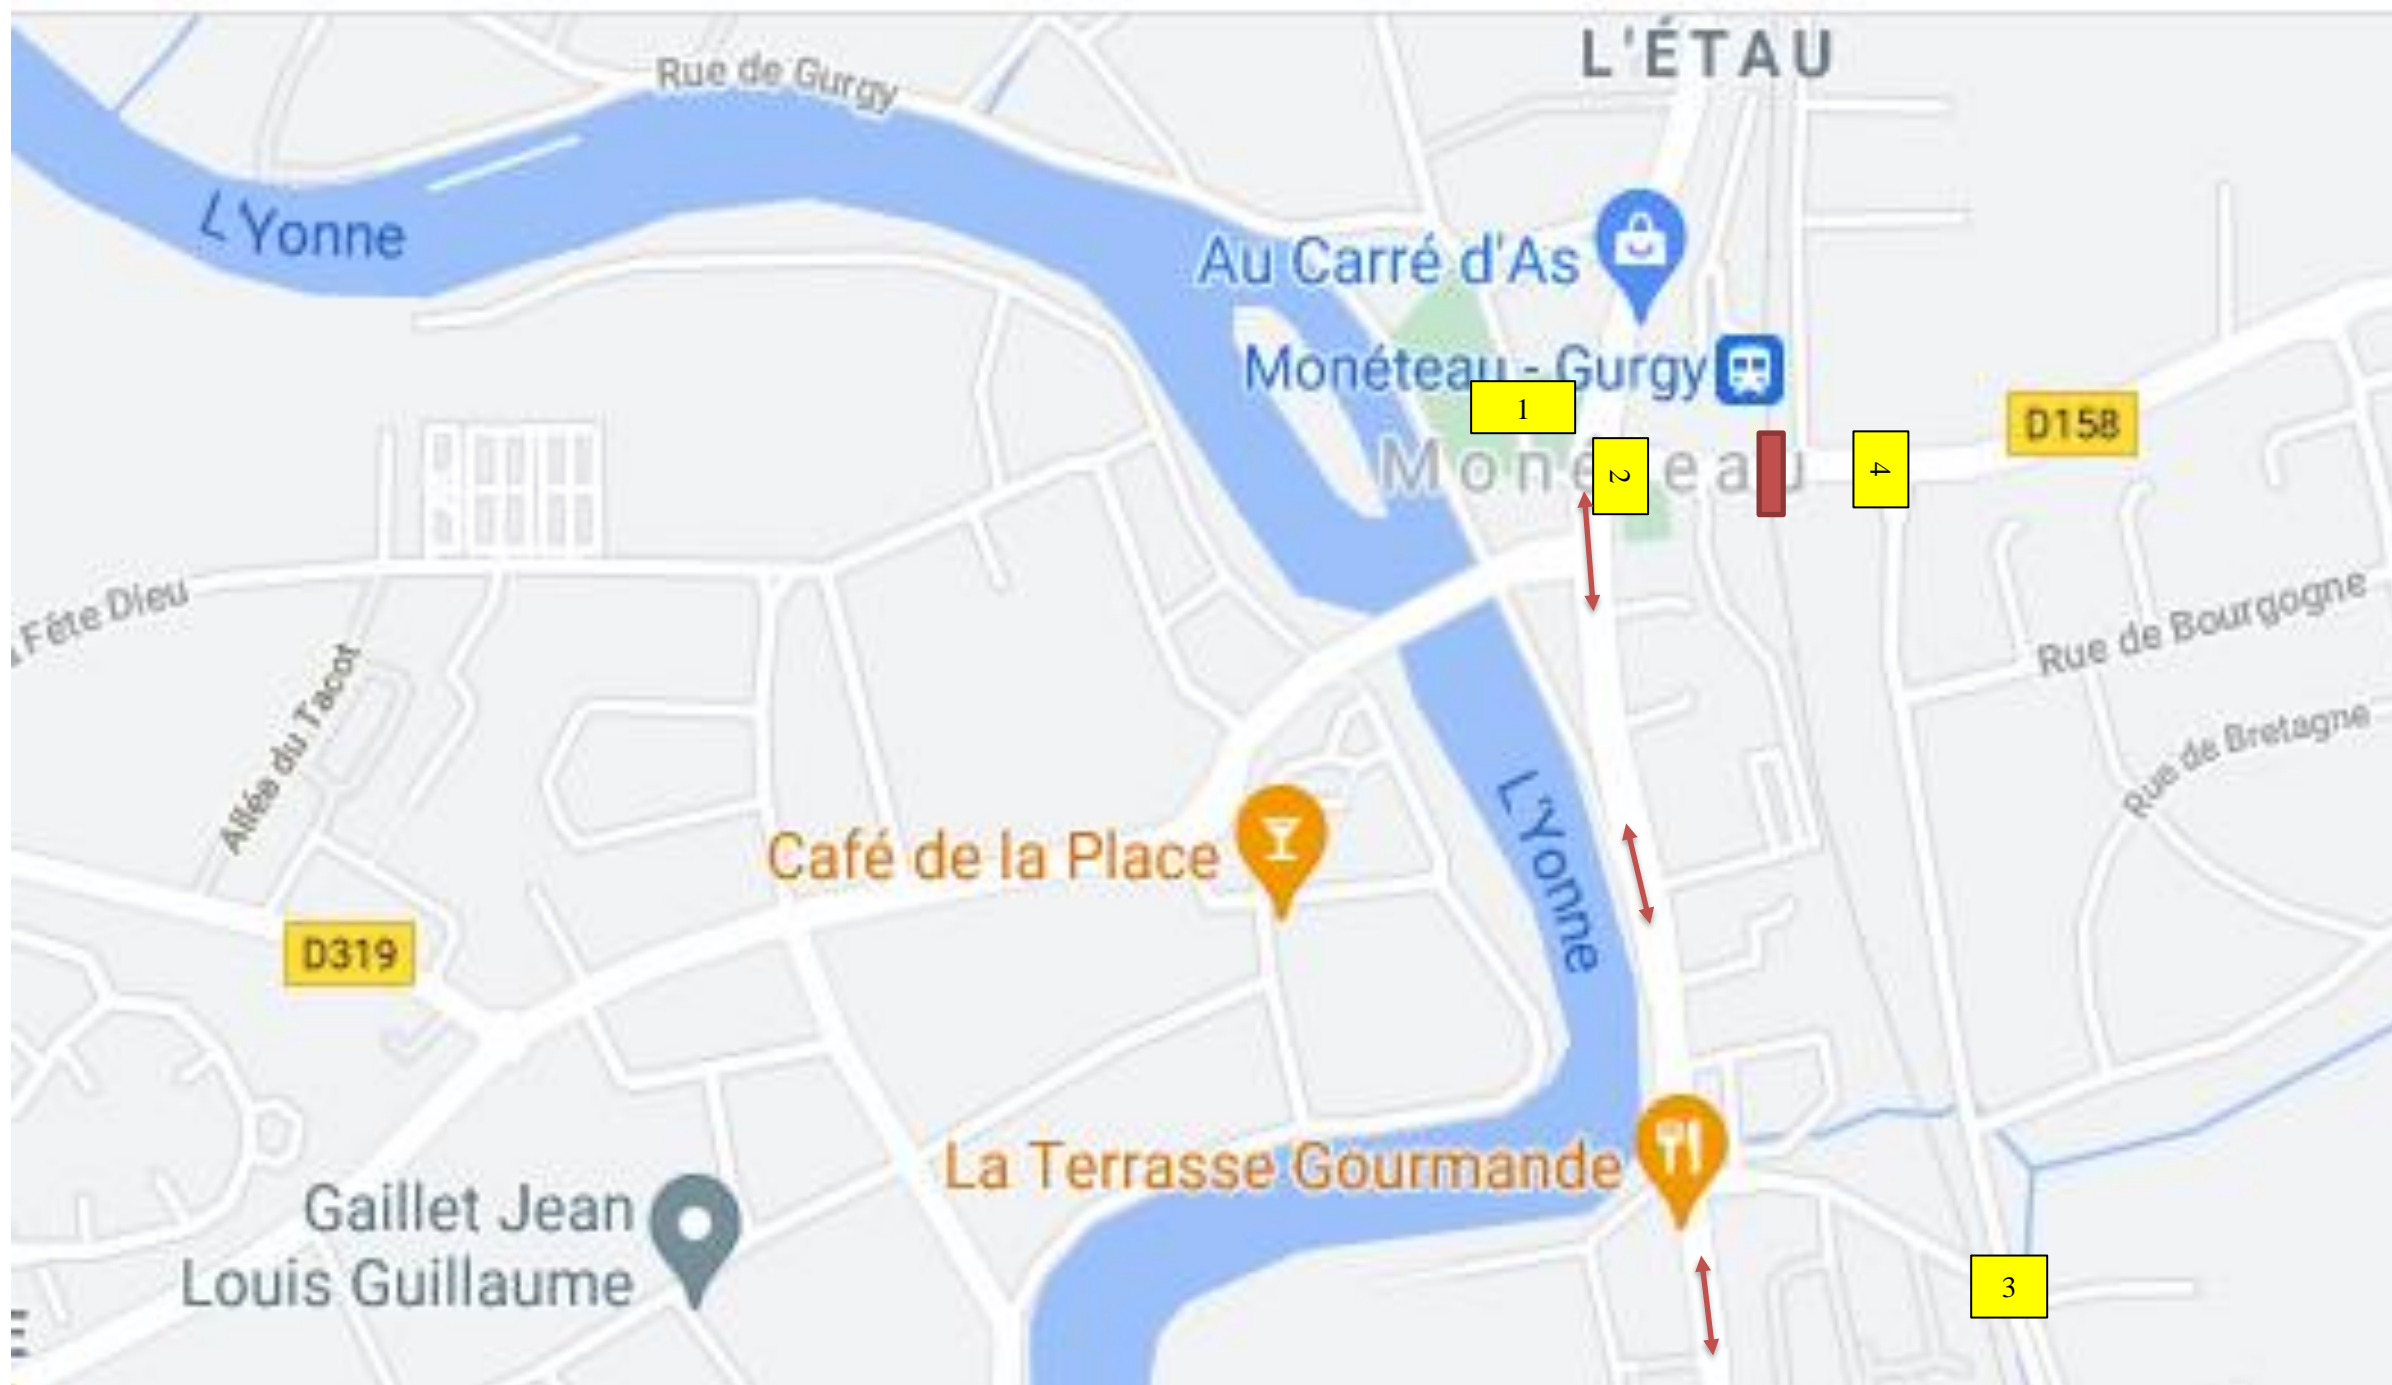

**FERMETURE DU PN N°15 – DU 27/09 AU 16/10 – PLAN DE DEVIATION VL - PL**

 Zone de travaux :  
Interdiction circulation routière et piétonne

 Panneaux  
Indicateurs :

 1 Passage à niveau N°15 fermé du 27/09 au 16/10  
Suivre déviation

 2 Route barrée à 50m

 Déviation Sougères / Monéteau : RD203 ⇔ RN77 ⇔ RD84

 3 PN N°17 fermé du 27/09 au 16/10 dans le sens  
Avenue de la Garenne – Rue de la Commanderie

 4 Route barrée à 50m

Connexion

Zone de travaux :  
Interdiction circulation routière et piétonne

Déviation Sougères / Monéteau : RD203 ⇔ RN77 ⇔ RD84

Route barrée à 2kms  
Passage à niveau n°15 fermé  
Accès rive gauche Monéteau  
Suivre Auxerre