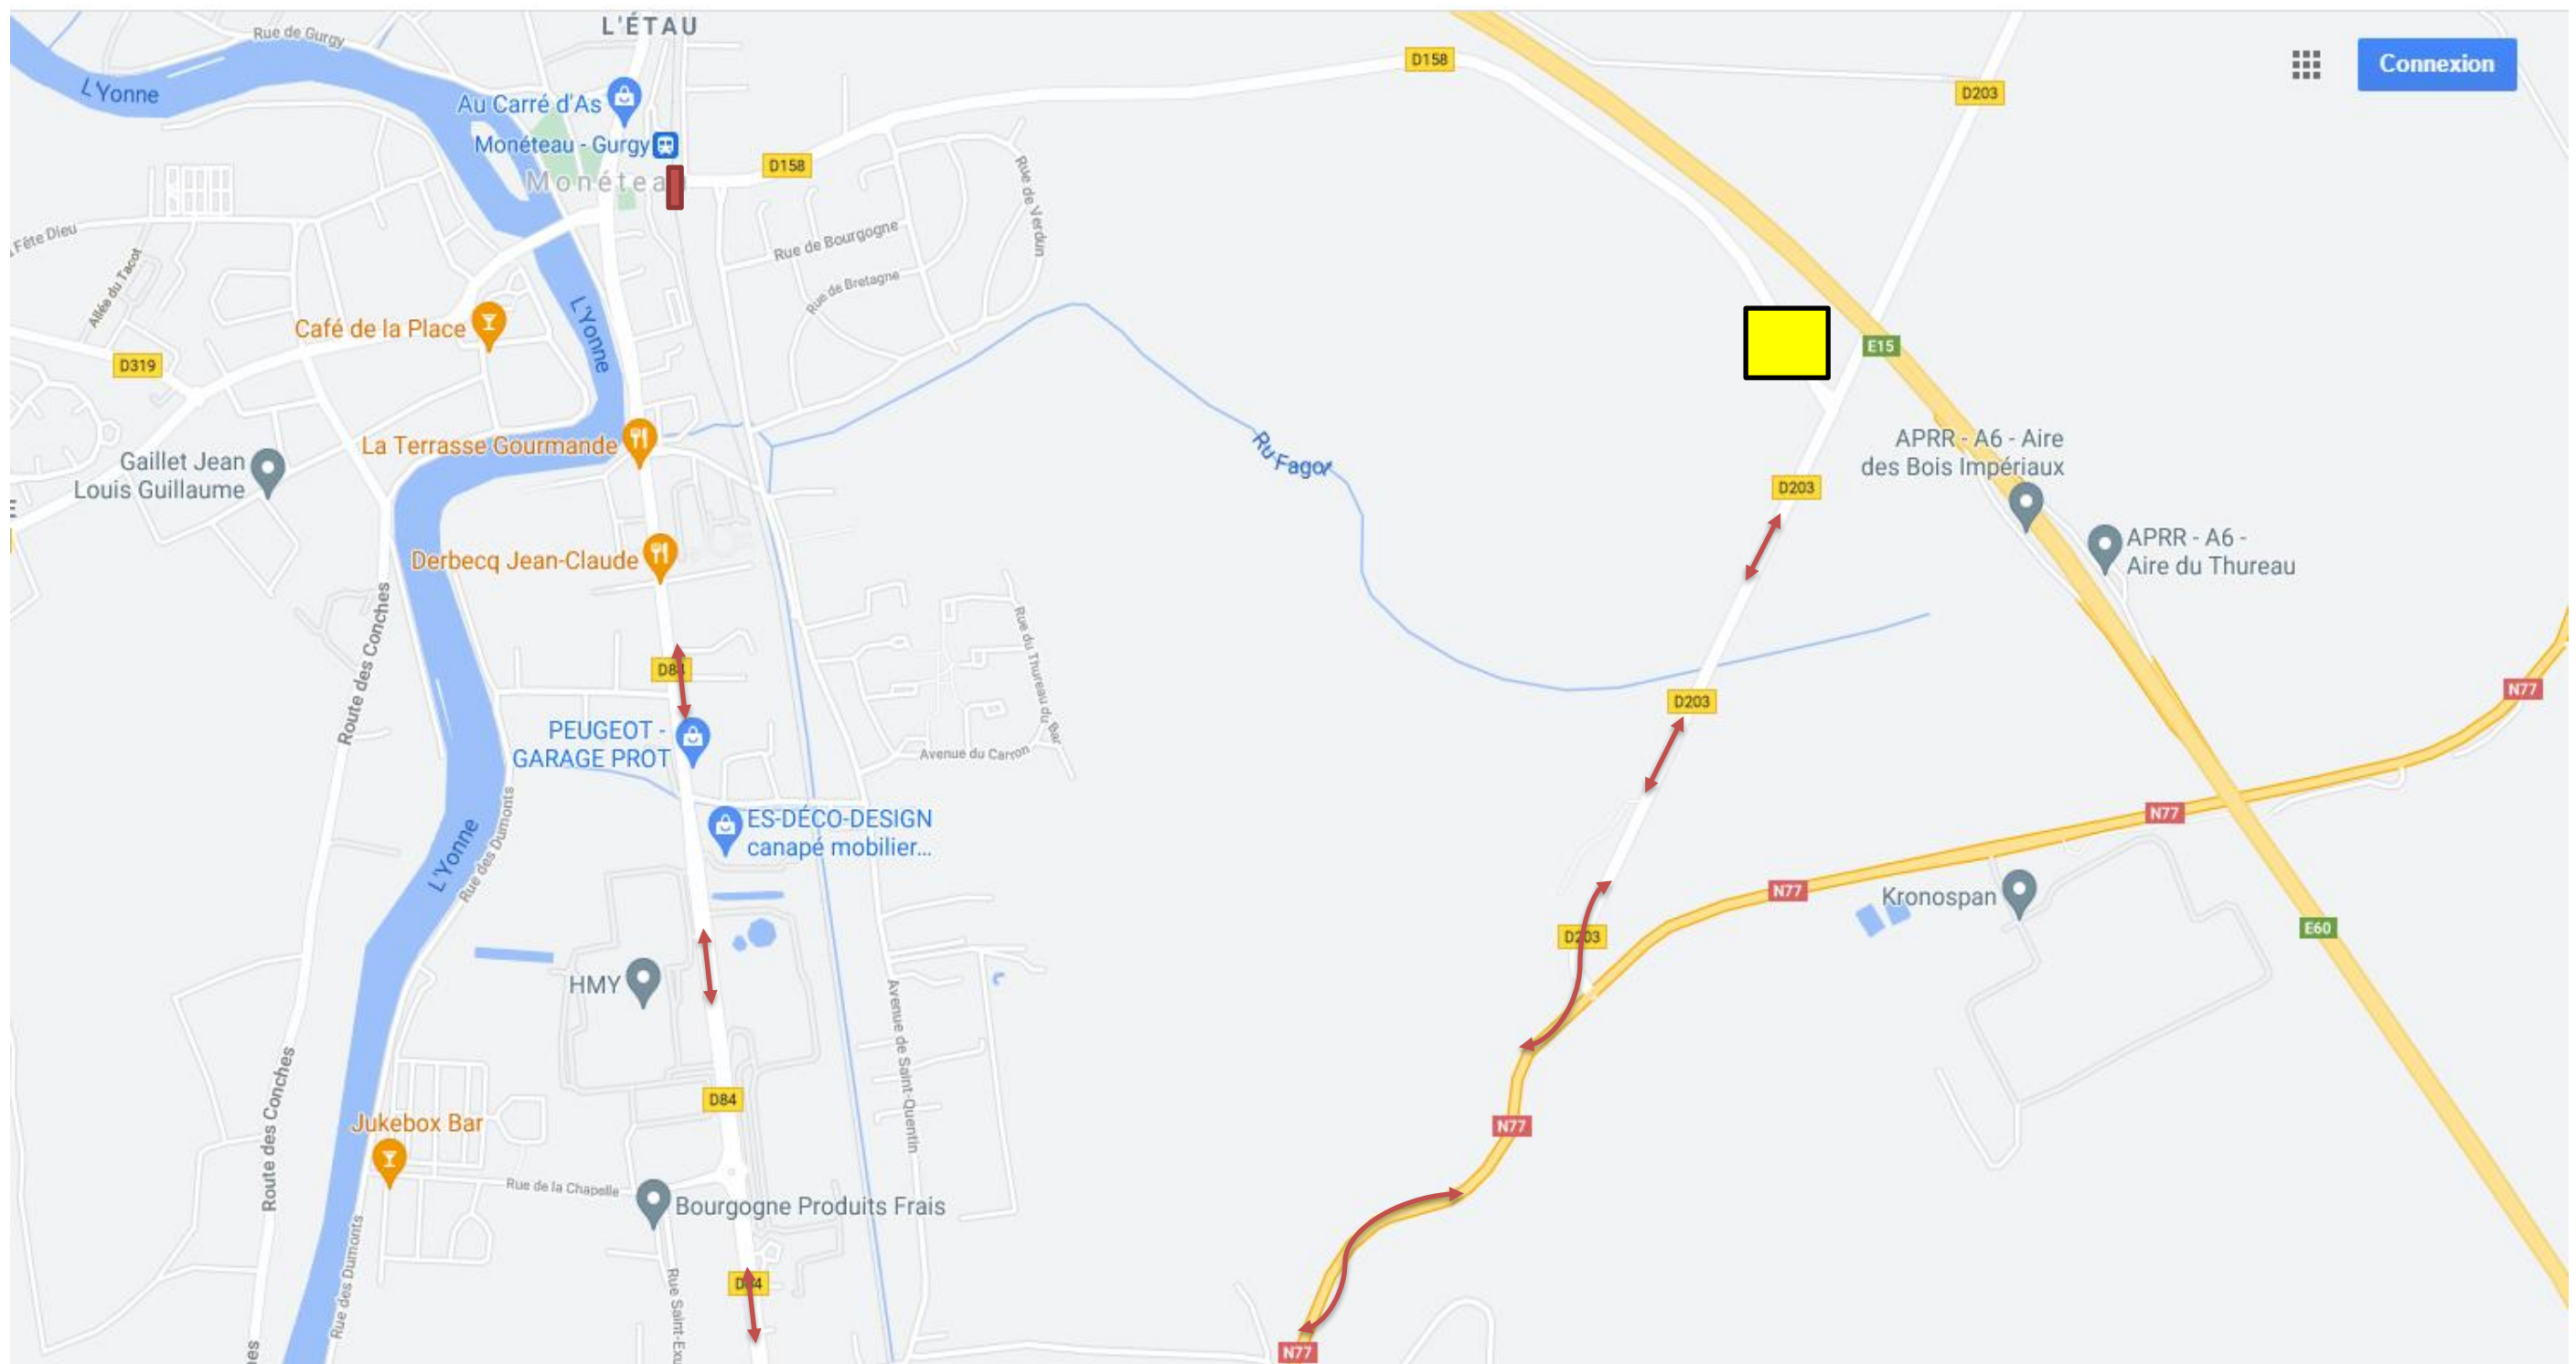

**FERMETURE DU PN N°15 – DU 27/09 AU 16/10 – PLAN DE DEVIATION VL - PL**

 Zone de travaux :  
Interdiction circulation routière et piétonne

 Panneaux  
Indicateurs :

 1 Passage à niveau N°15 fermé du 27/09 au 16/10  
Suivre déviation

 2 Route barrée à 50m

 Déviation Sougères / Monéteau : RD203 ⇔ RN77 ⇔ RD84

 3 PN N°17 fermé du 27/09 au 16/10 dans le sens  
Avenue de la Garenne – Rue de la Commanderie

 4 Route barrée à 50m

Connexion

Zone de travaux :  
Interdiction circulation routière et piétonne

Déviation Sougères / Monéteau : RD203 ⇔ RN77 ⇔ RD84

Route barrée à 2kms  
Passage à niveau n°15 fermé  
Accès rive gauche Monéteau  
Suivre Auxerre