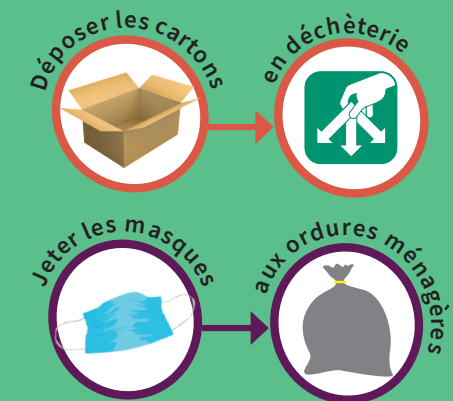

Après un jour férié, les poubelles c'est le lendemain du jour habituel !