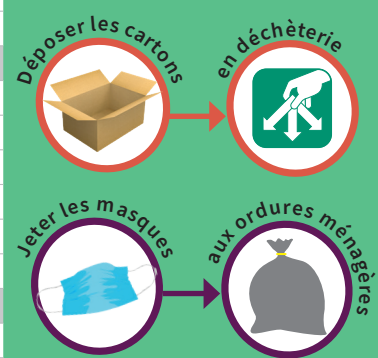

Après un jour férié,
les poubelles c'est
le lendemain
du jour habituel !