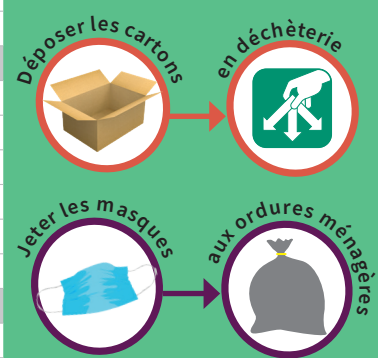

- ordures ménagères toutes les semaines
- tri sélectif, tous les 15 jours
- jours fériés, suivez la flèche

Après un jour férié, les poubelles c'est le lendemain du jour habituel !