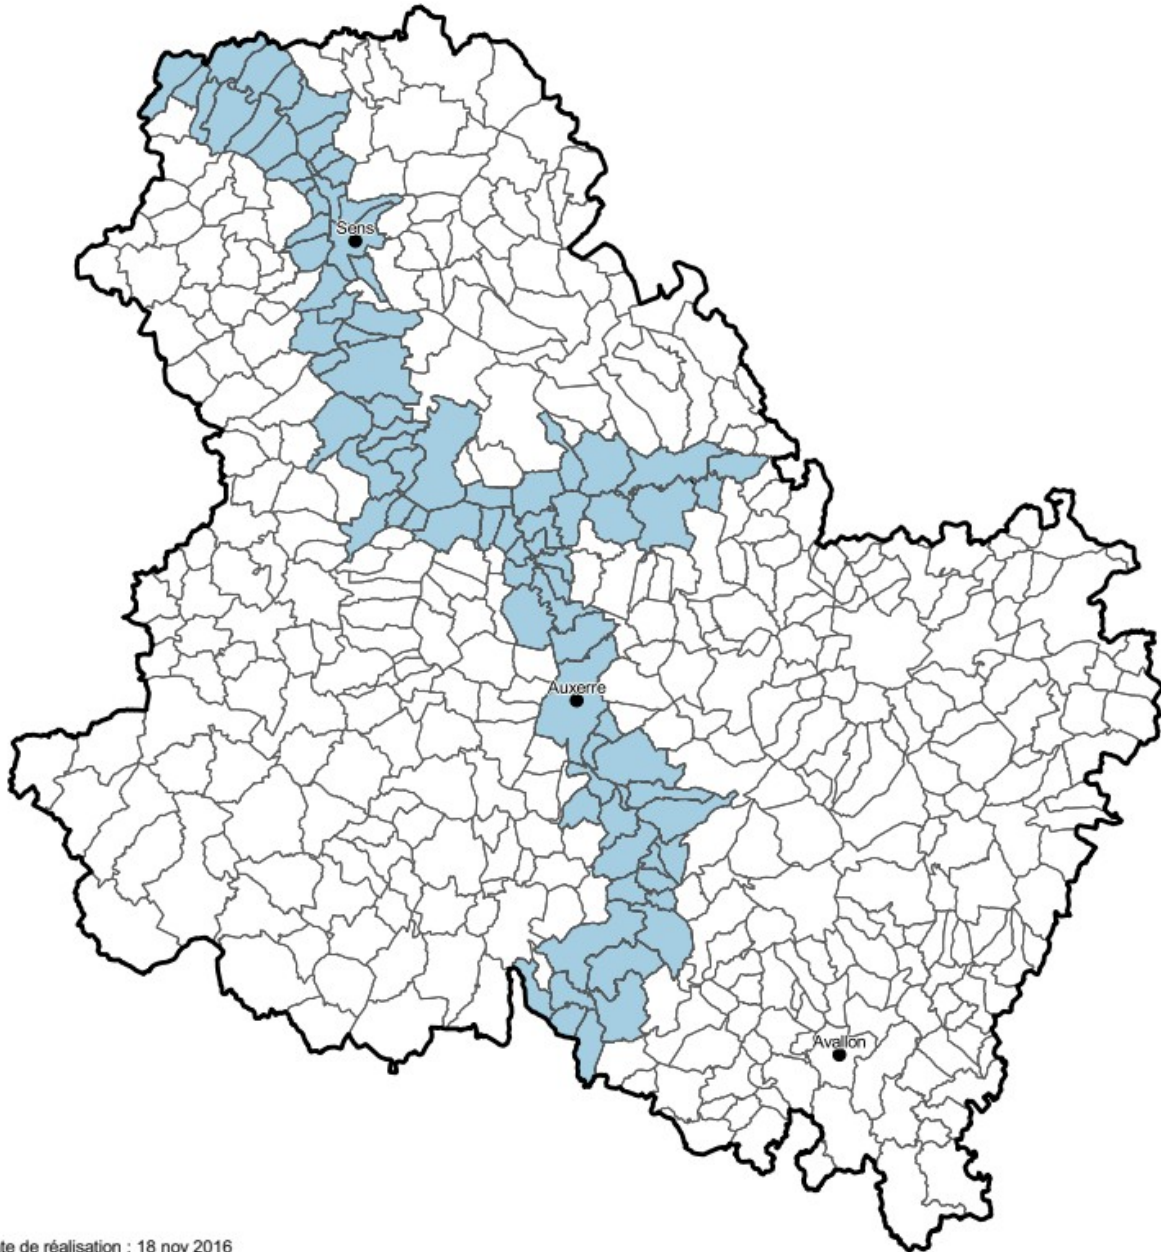

# Annexe I

Direction Régionale  
de l'Alimentation,  
de l'Agriculture  
et de la Forêt  
de Bourgogne-  
Franche-Comté

## Zones écologiques à risque particulier vis-à-vis de l'infection de l'avifaune par un virus IAHP

Département de l'Yonne

Date de réalisation : 18 nov 2016  
Sources : Arrêté ministériel du 16 mars 2016 relatif  
aux niveaux du risque épidémiologique en raison de  
l'infection de l'avifaune par un virus IAHP et aux  
dispositifs associés de surveillance et de prévention  
chez les volailles et autres oiseaux captifs

© IGN - BD Cartho  
DRAAF de Bourgogne-Franche-Comté

0 25 50 km

- Préfectures et sous-préfectures
- Communes en zones écologiques à risque particulier IAHP
- Limites de départements